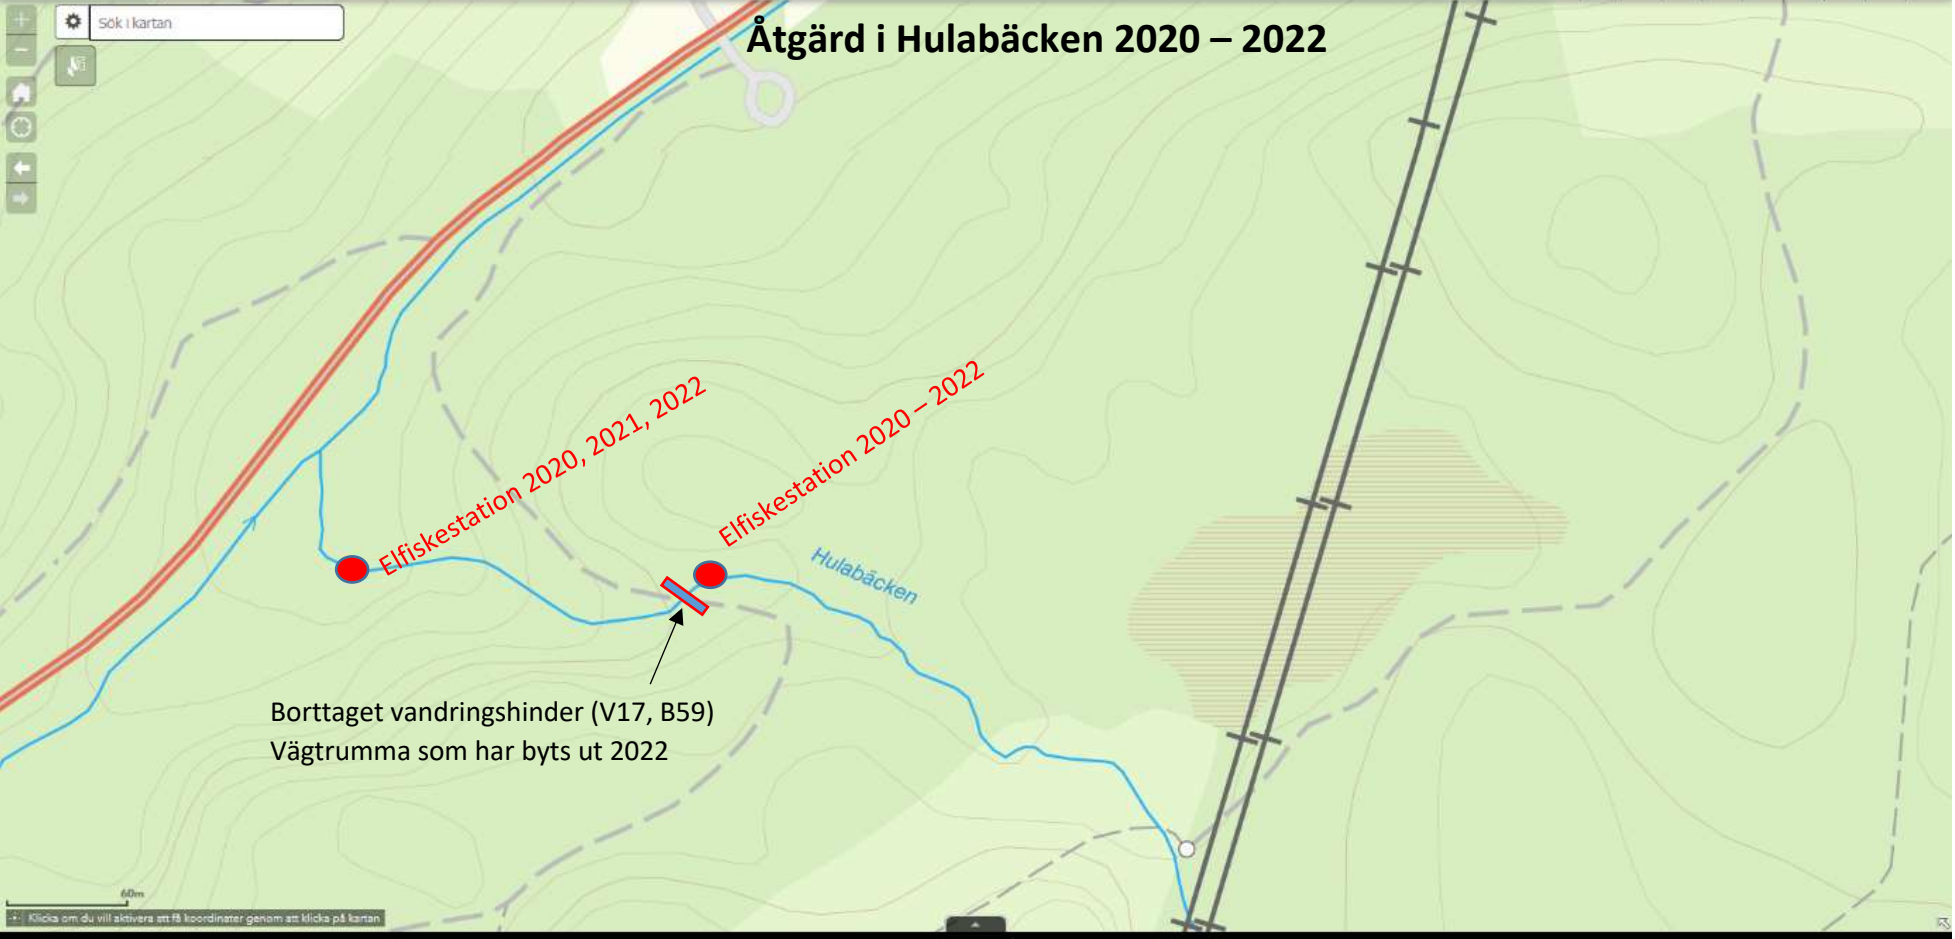

Restaurerad sträcka i Stensån ned Sjöaltesjön 2020-2024.

Restaurerad sträcka i Stavershultsbäcken 2020 – 2024

Restaurerad sträcka i Stensån Kungsbygget 2020

Sök i kartan

Restaurerad sträcka i Stensån upp Klippebäckens utflöde 2020

- Flodpärlmussellokal 2020
- Elfiskelokal 2020 - 2022

Järnframställningsplats

Järnframställningsplats

51
100m
1:3780

Restaurerad sträcka i Stensån ned Vemmentorpsjön 2020 – 2022