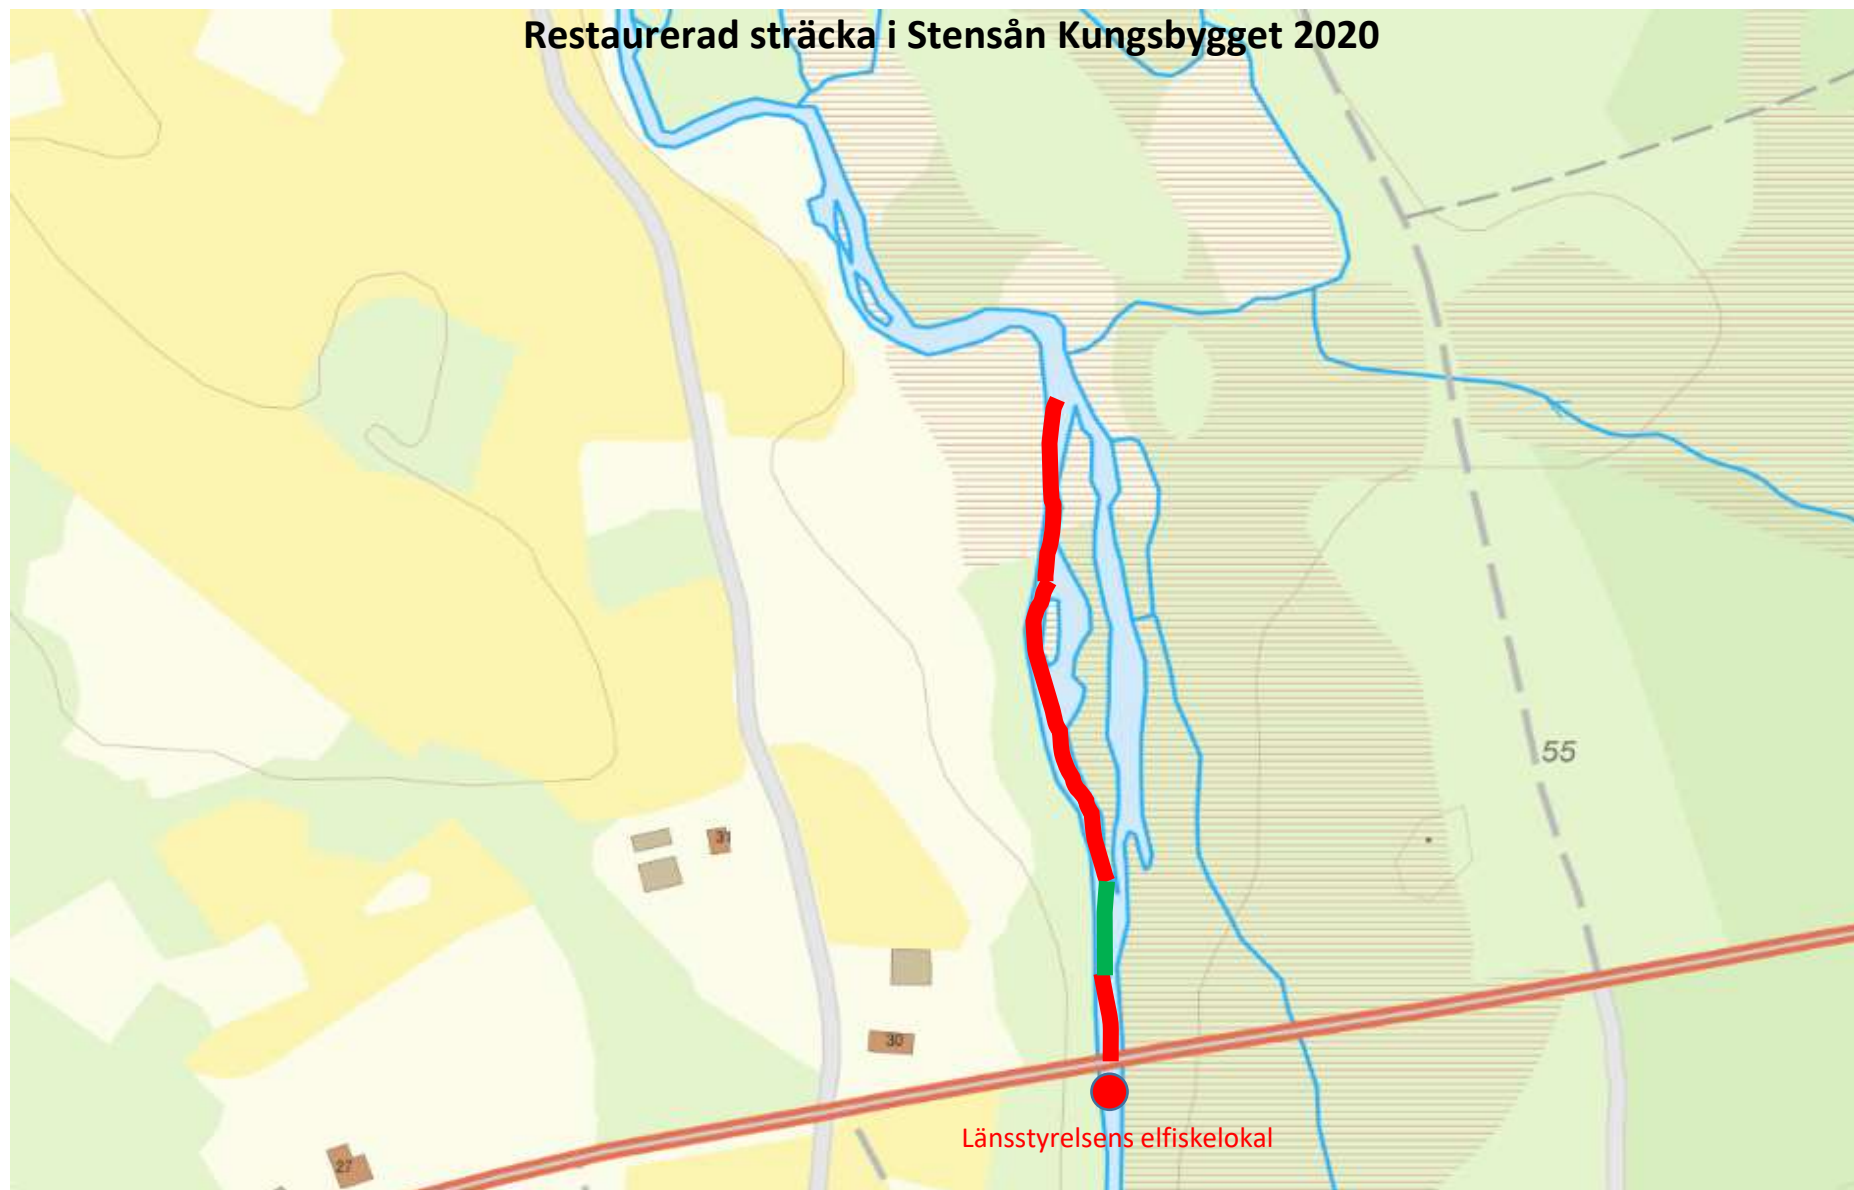

Restaurerad sträcka i Stensån ned Sjöaltesjön 2020-2024.

Restaurerad sträcka i Stavershultsbäcken 2020 – 2024

Restaurerad sträcka i Stensån Kungsbygget 2020

Sök i kartan

Restaurerad sträcka i Stensån upp Klippebäckens utflöde 2020

- Flodpärlmussellokal 2020
- Elfiskelokal 2020 - 2022

Järnframställningsplats

Järnframställningsplats

51
100m
1:3780

Restaurerad sträcka i Stensån ned Vemmentorpsjön 2020 – 2022