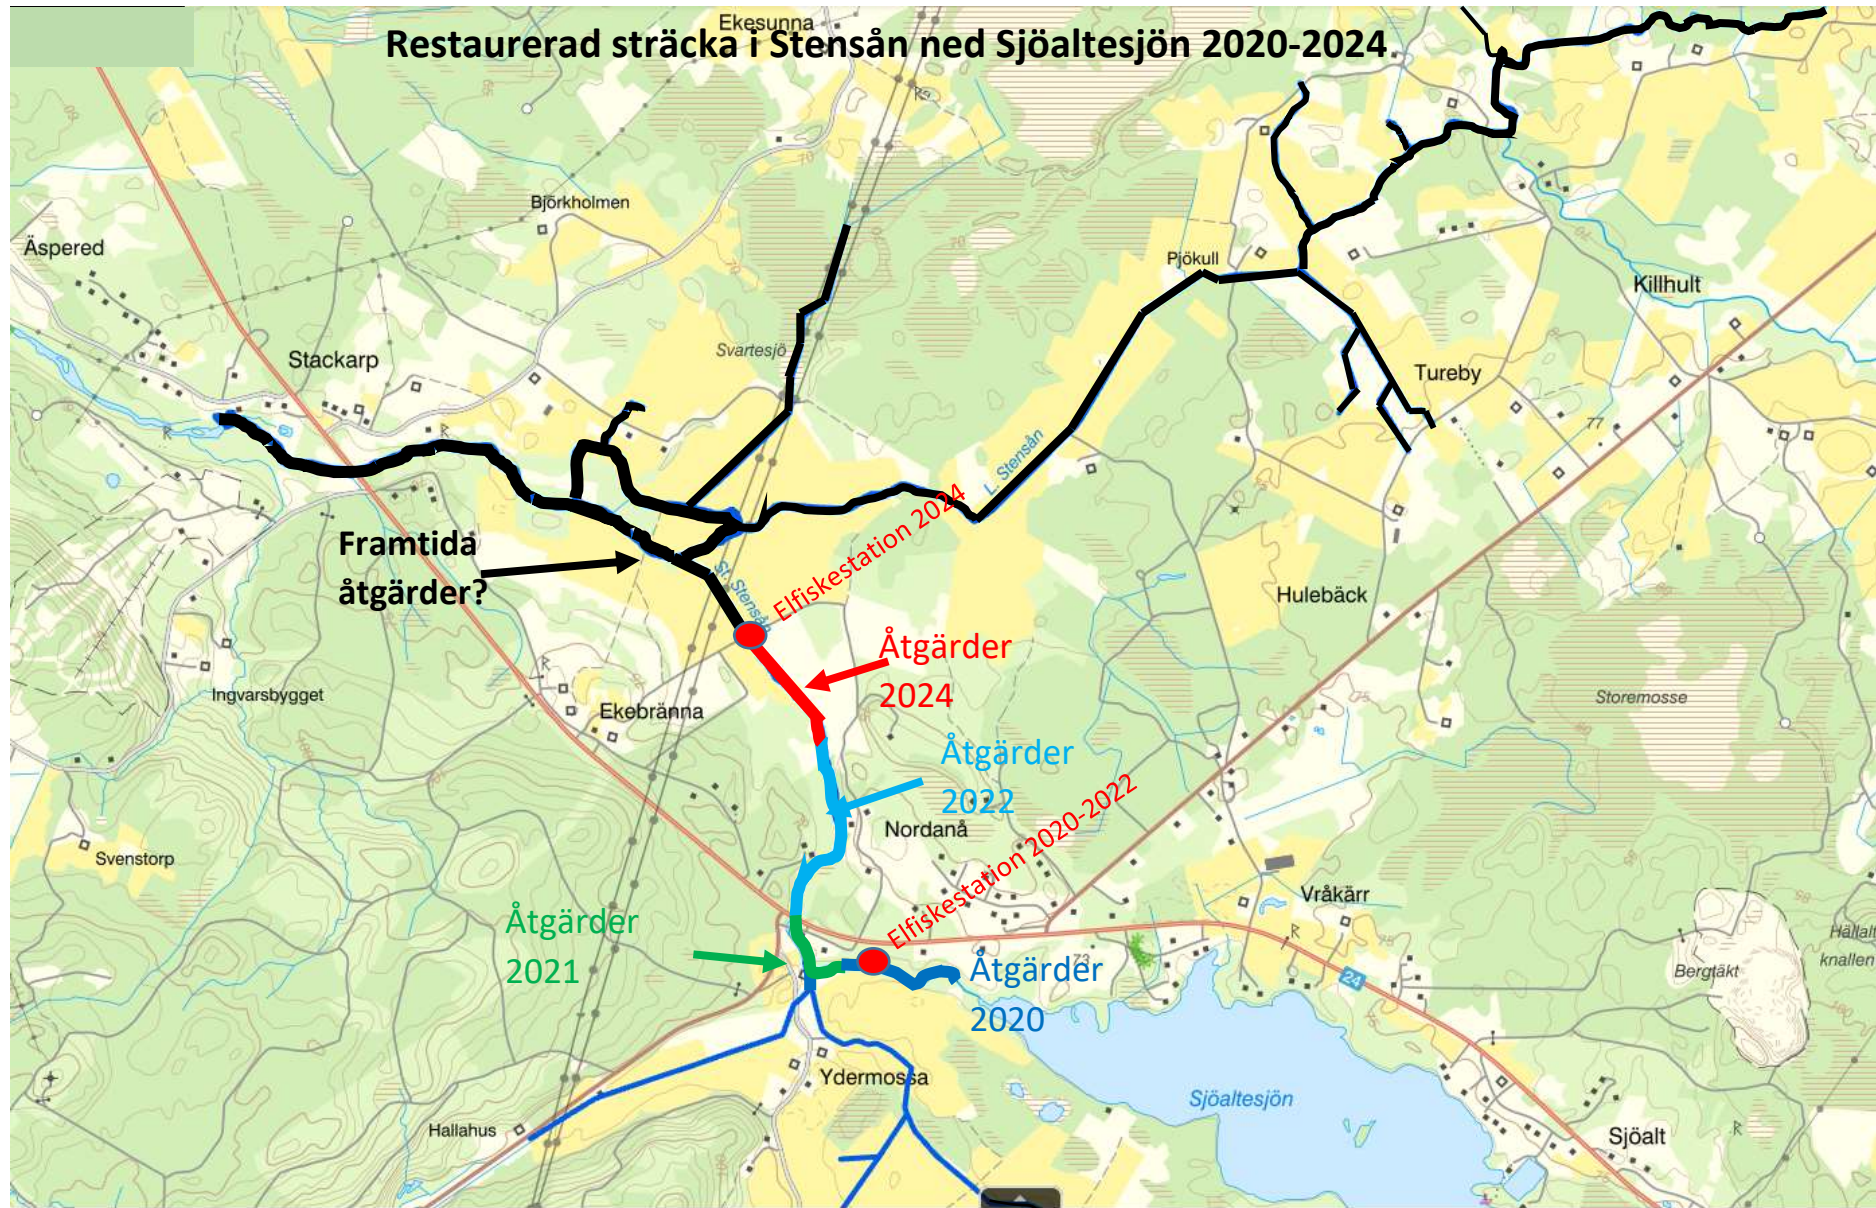

Restaurerad sträcka i Stensån ned Sjöaltesjön 2020-2024.

Restaurerad sträcka i Stavershultsbäcken 2020 – 2024

Restaurerad sträcka i Stensån Kungsbygget 2020

Sök i kartan

Restaurerad sträcka i Stensån upp Klippebäckens utflöde 2020

- Flodpärlmussellokal 2020
- Elfiskelokal 2020 - 2022

Järnframställningsplats

Järnframställningsplats

51
100m
1:3780

Restaurerad sträcka i Stensån ned Vemmentorpsjön 2020 – 2022