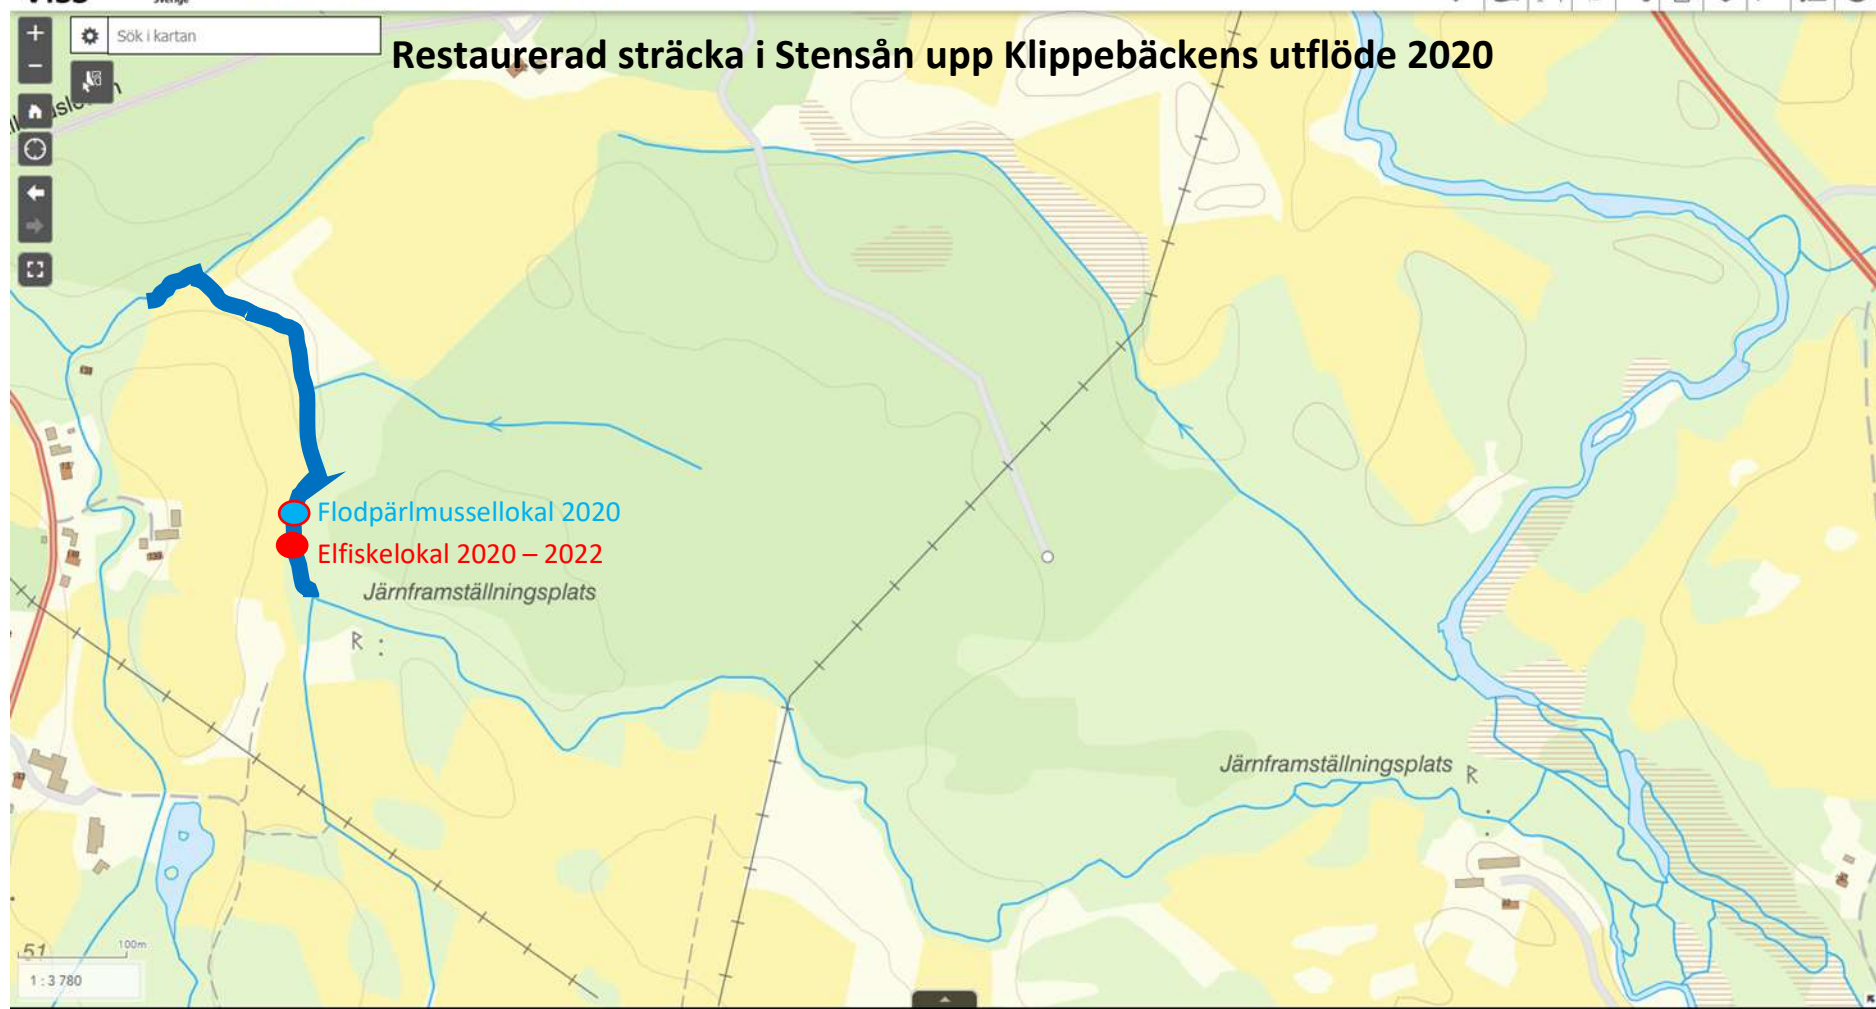

Restaurerad sträcka i Stensån ned Sjöaltesjön 2020-2024.

Restaurerad sträcka i Stavershultsbäcken 2020 – 2024

Restaurerad sträcka i Stensån Kungsbygget 2020

Sök i kartan

Restaurerad sträcka i Stensån upp Klippebäckens utflöde 2020

- Flodpärlmussellokal 2020
- Elfiskelokal 2020 - 2022

Järnframställningsplats

Järnframställningsplats

51
100m
1:3780

Restaurerad sträcka i Stensån ned Vemmentorpsjön 2020 – 2022